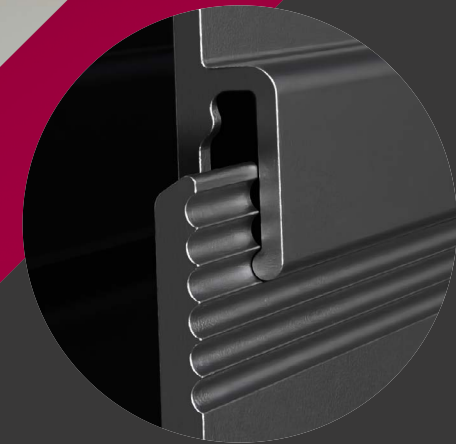

Besuchen Sie uns auf

Das neue Baukastensystem mit
2 Drainprofilen und 3 Rasterblenden
ermöglicht in 2 mm Stufen
insgesamt 32 Höhenkombinationen
von 11 – 94 mm.

ProFin® DP + ProFin® BL-R

Die neuen Rasterblenden

für ein Höhenspektrum von 11 bis 94 mm

Sicher besser.
GUTJAHR 